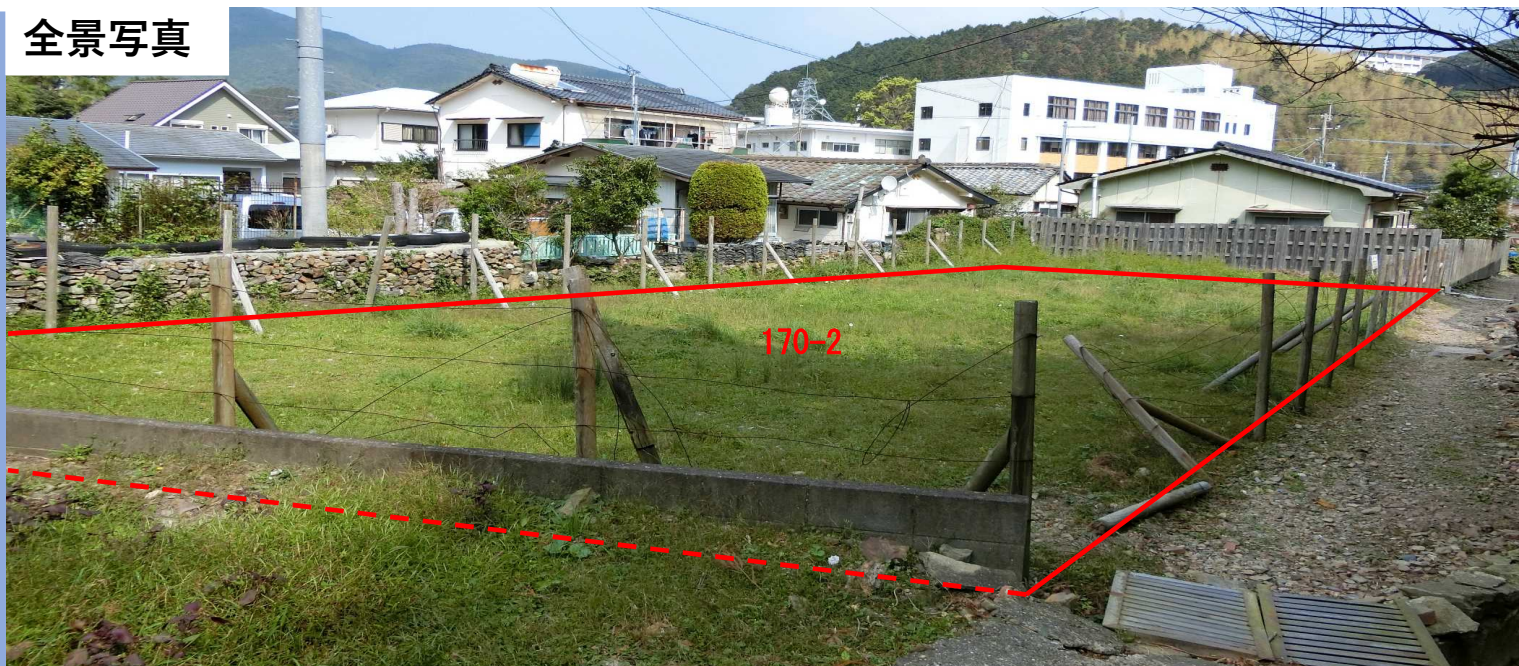

長崎県対馬市厳原町宮谷170番2

物件情報

住居表示：所在地と同じ
登記地目：宅地
土地面積：341.04㎡
用途地域：第一種住居地域
交通機関：対馬交通 農協前 約0.2km

全景写真

問い合わせ先：福岡財務支局 第一統括国有財産管理官 電話092-411-5109

長崎県対馬市厳原町宮谷170番2

国土地理院地図を編集

問い合わせ先：福岡財務支局 第一統括国有財産管理官 電話092-411-5109