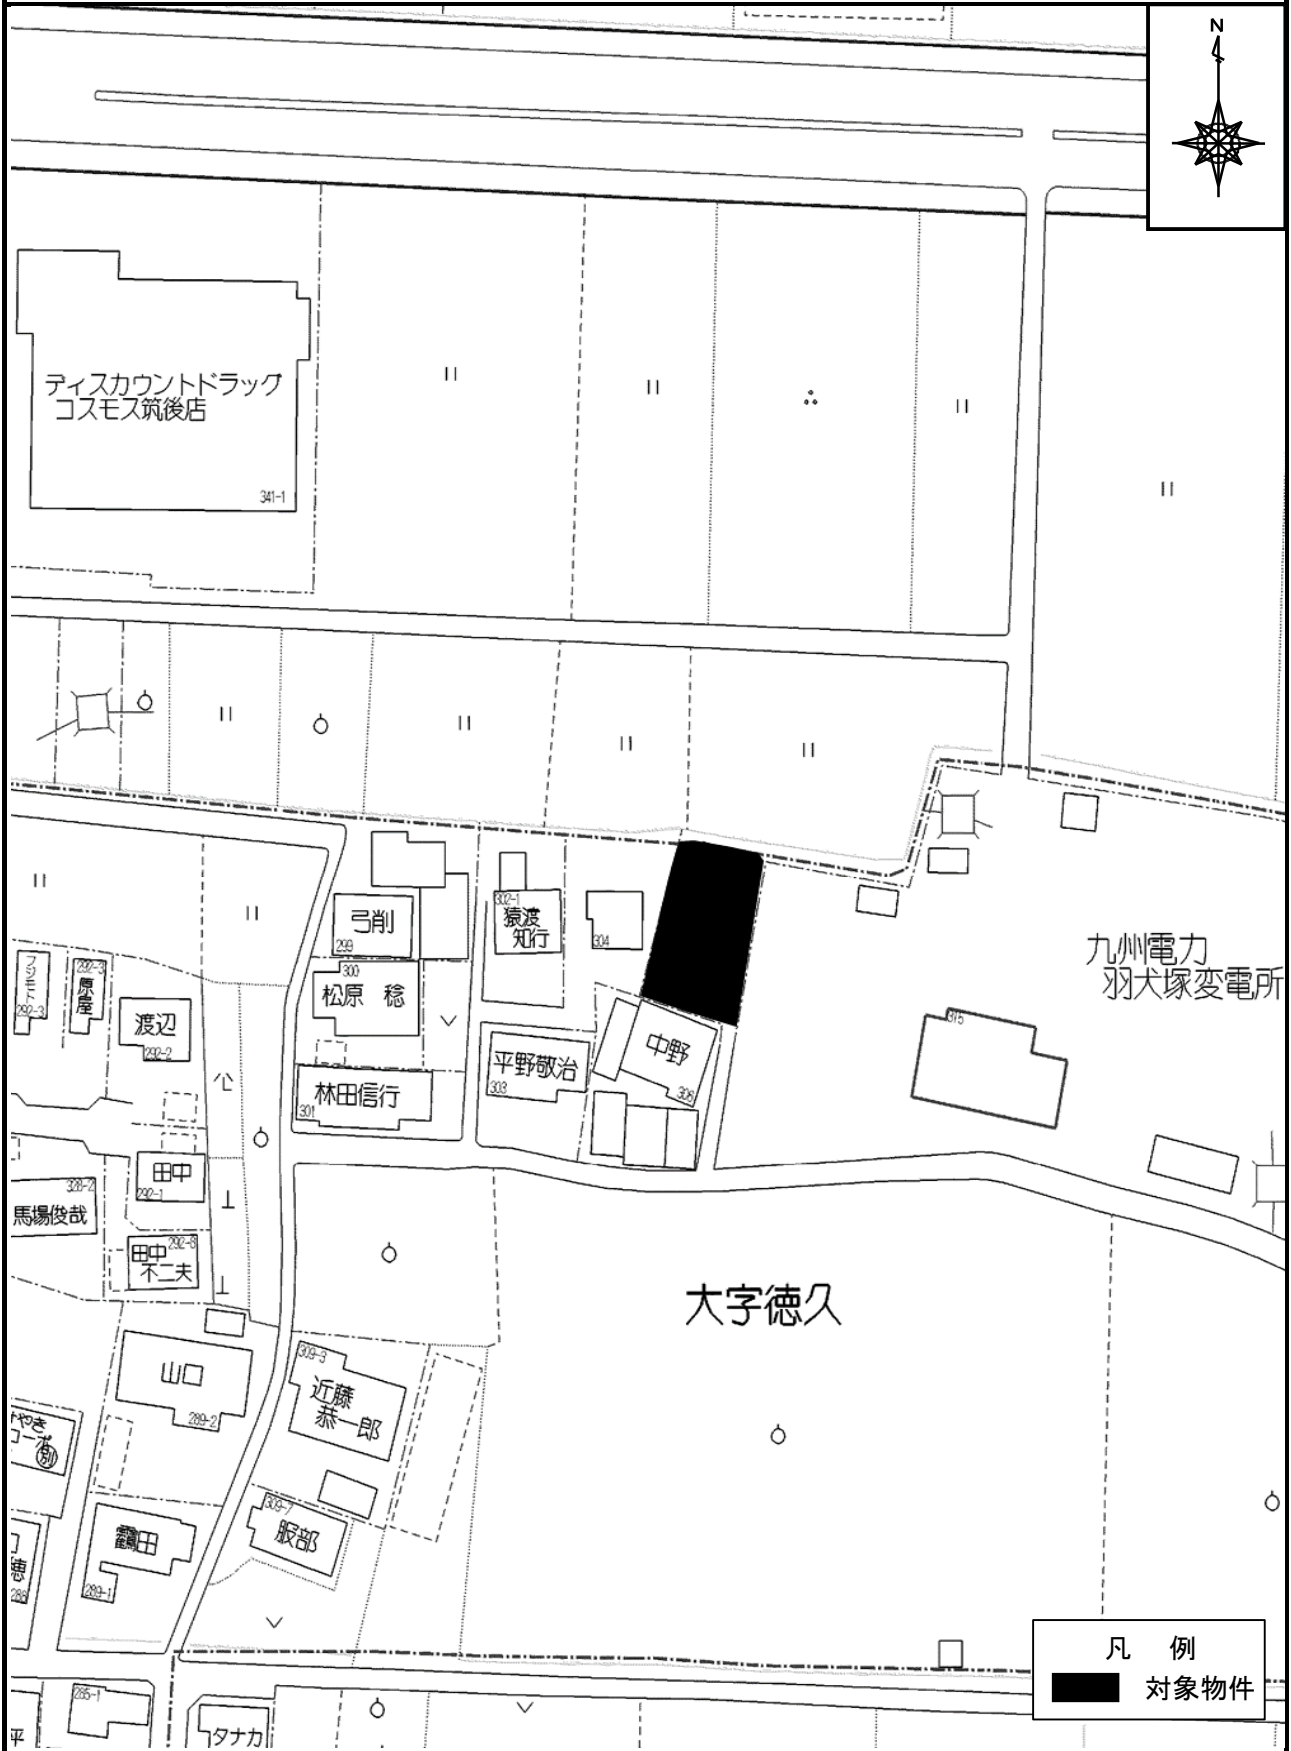

所在地 福岡県筑後市大字徳久字中村305番

周辺図

Copyright© 2019 ZENRIN CO., LTD. Z24JJ第329号

※現在の周辺状況と異なる場合があります。