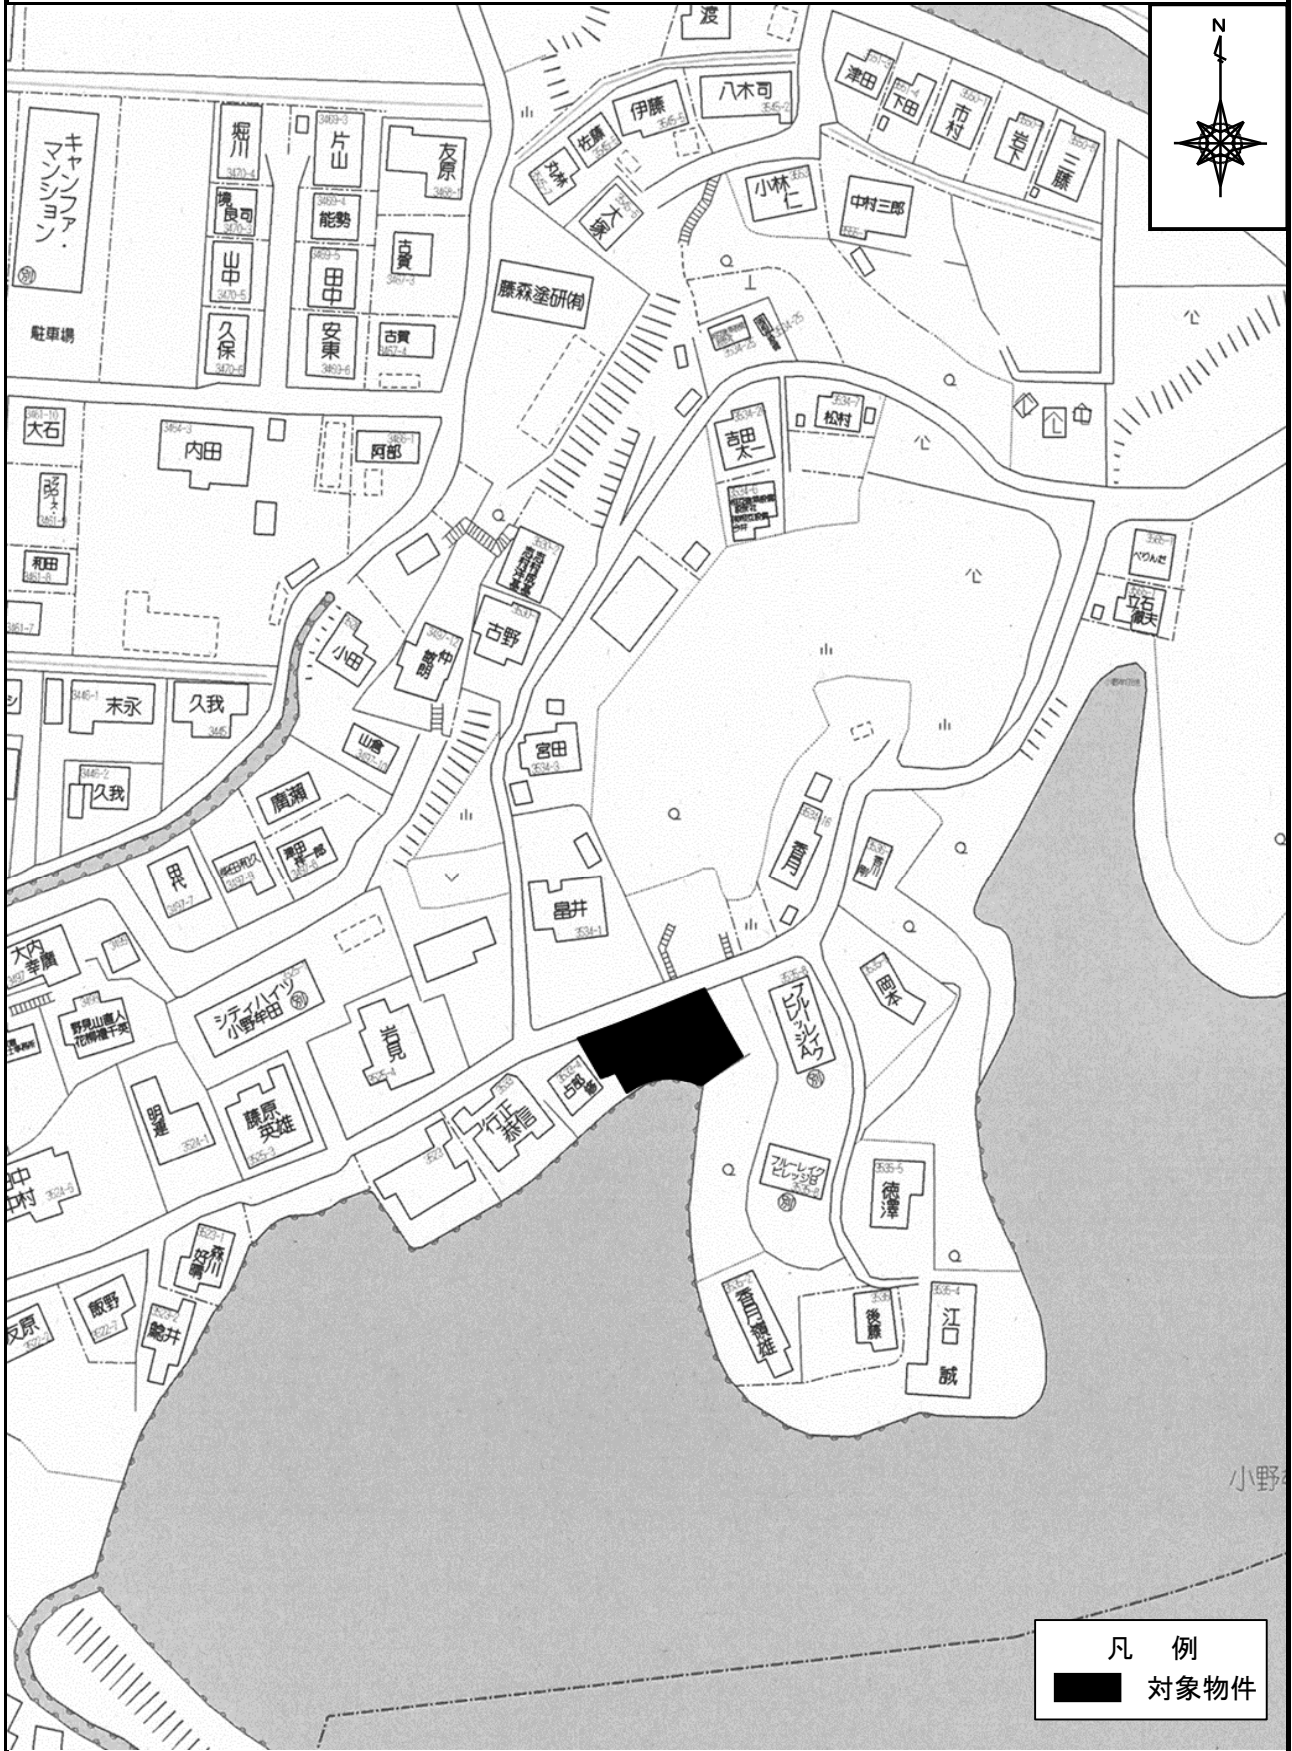

所在地 福岡県直方市大字感田3535番1

# 周 辺 図

凡 例  
■ 対象物件

Copyright© 2019 ZENRIN CO., LTD. Z24JJ第329号

※現在の周辺状況と異なる場合があります。