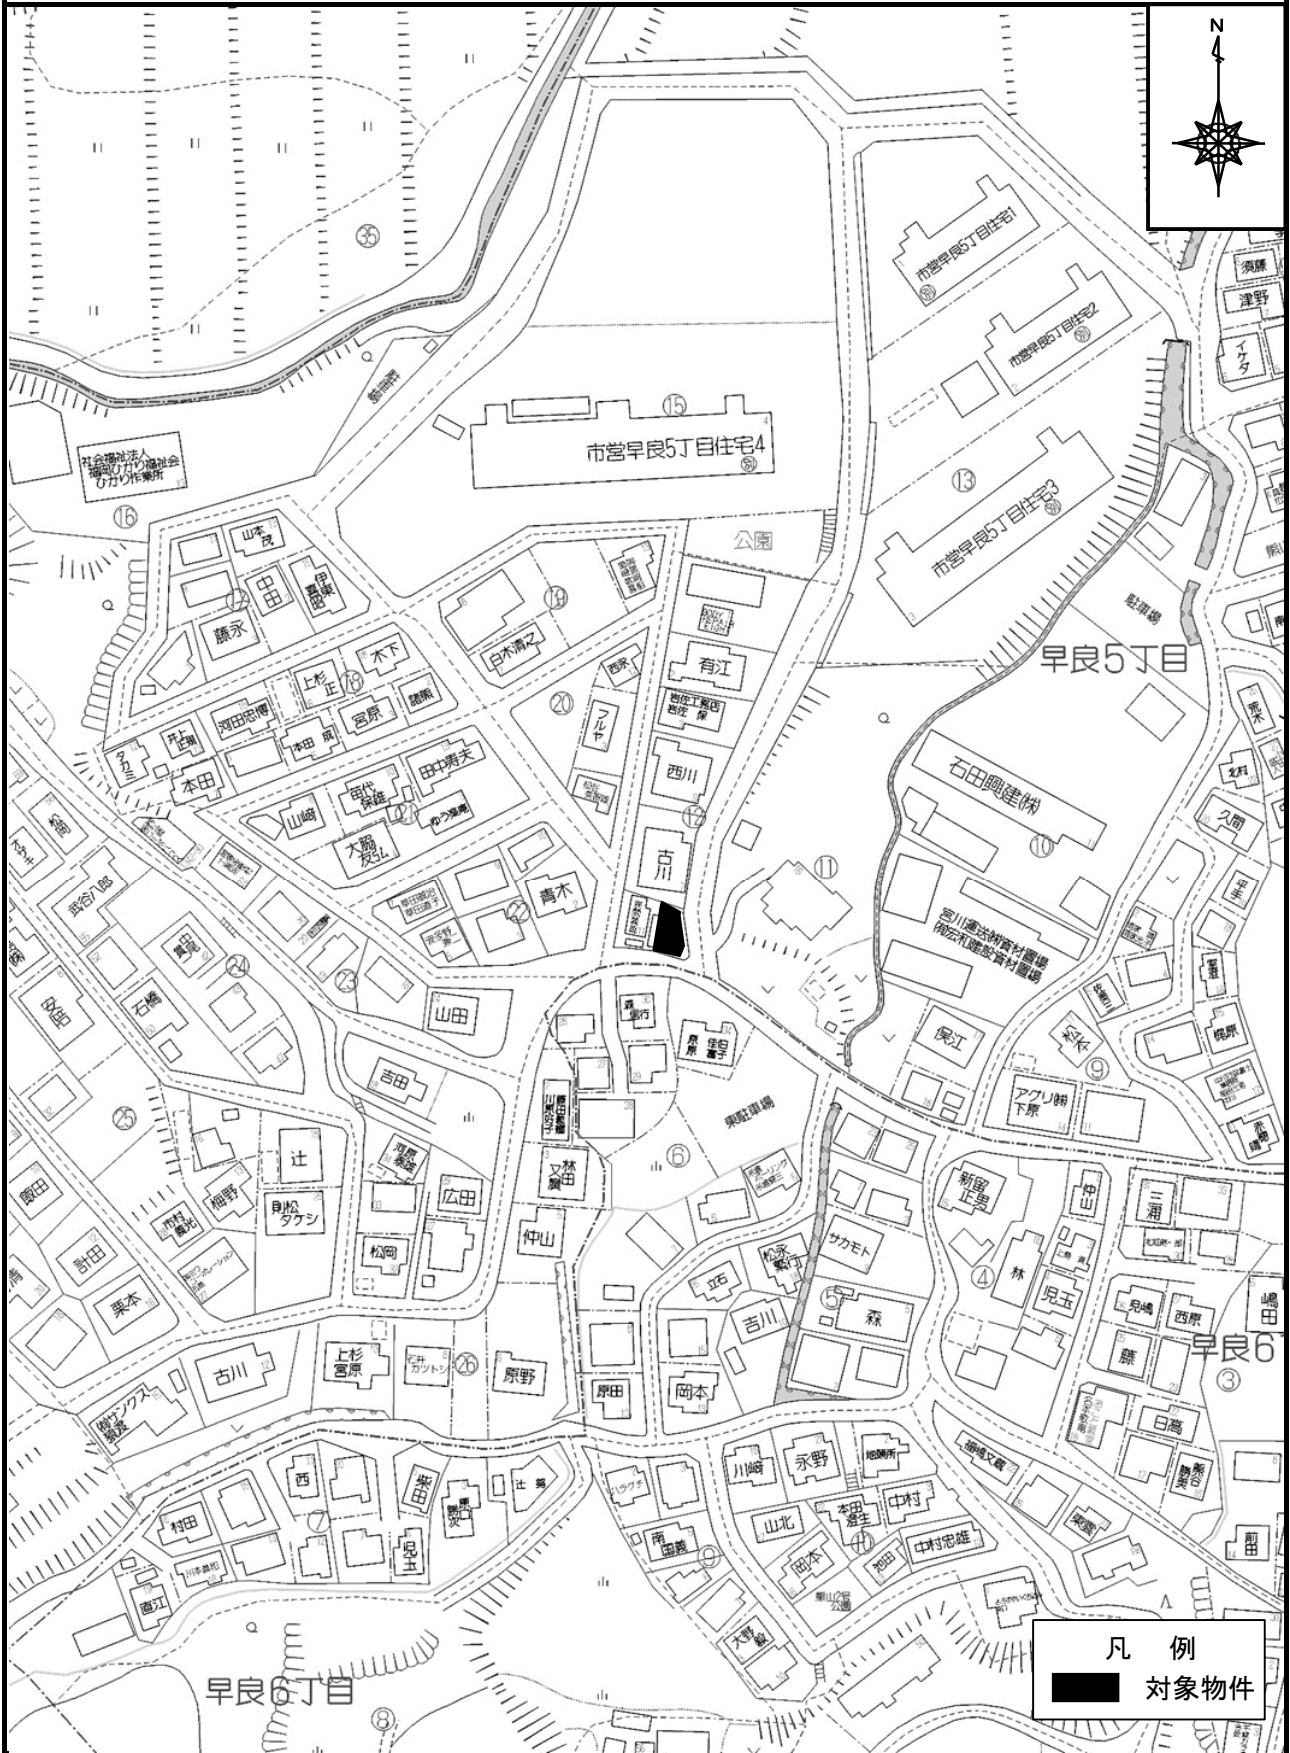

所在地 福岡県福岡市早良区早良5丁目1352番3 外2筆

# 周辺図

凡例  
■ 対象物件

Copyright© 2020 ZENRIN CO., LTD. Z24JJ第329号

※現在の周辺状況と異なる場合があります。