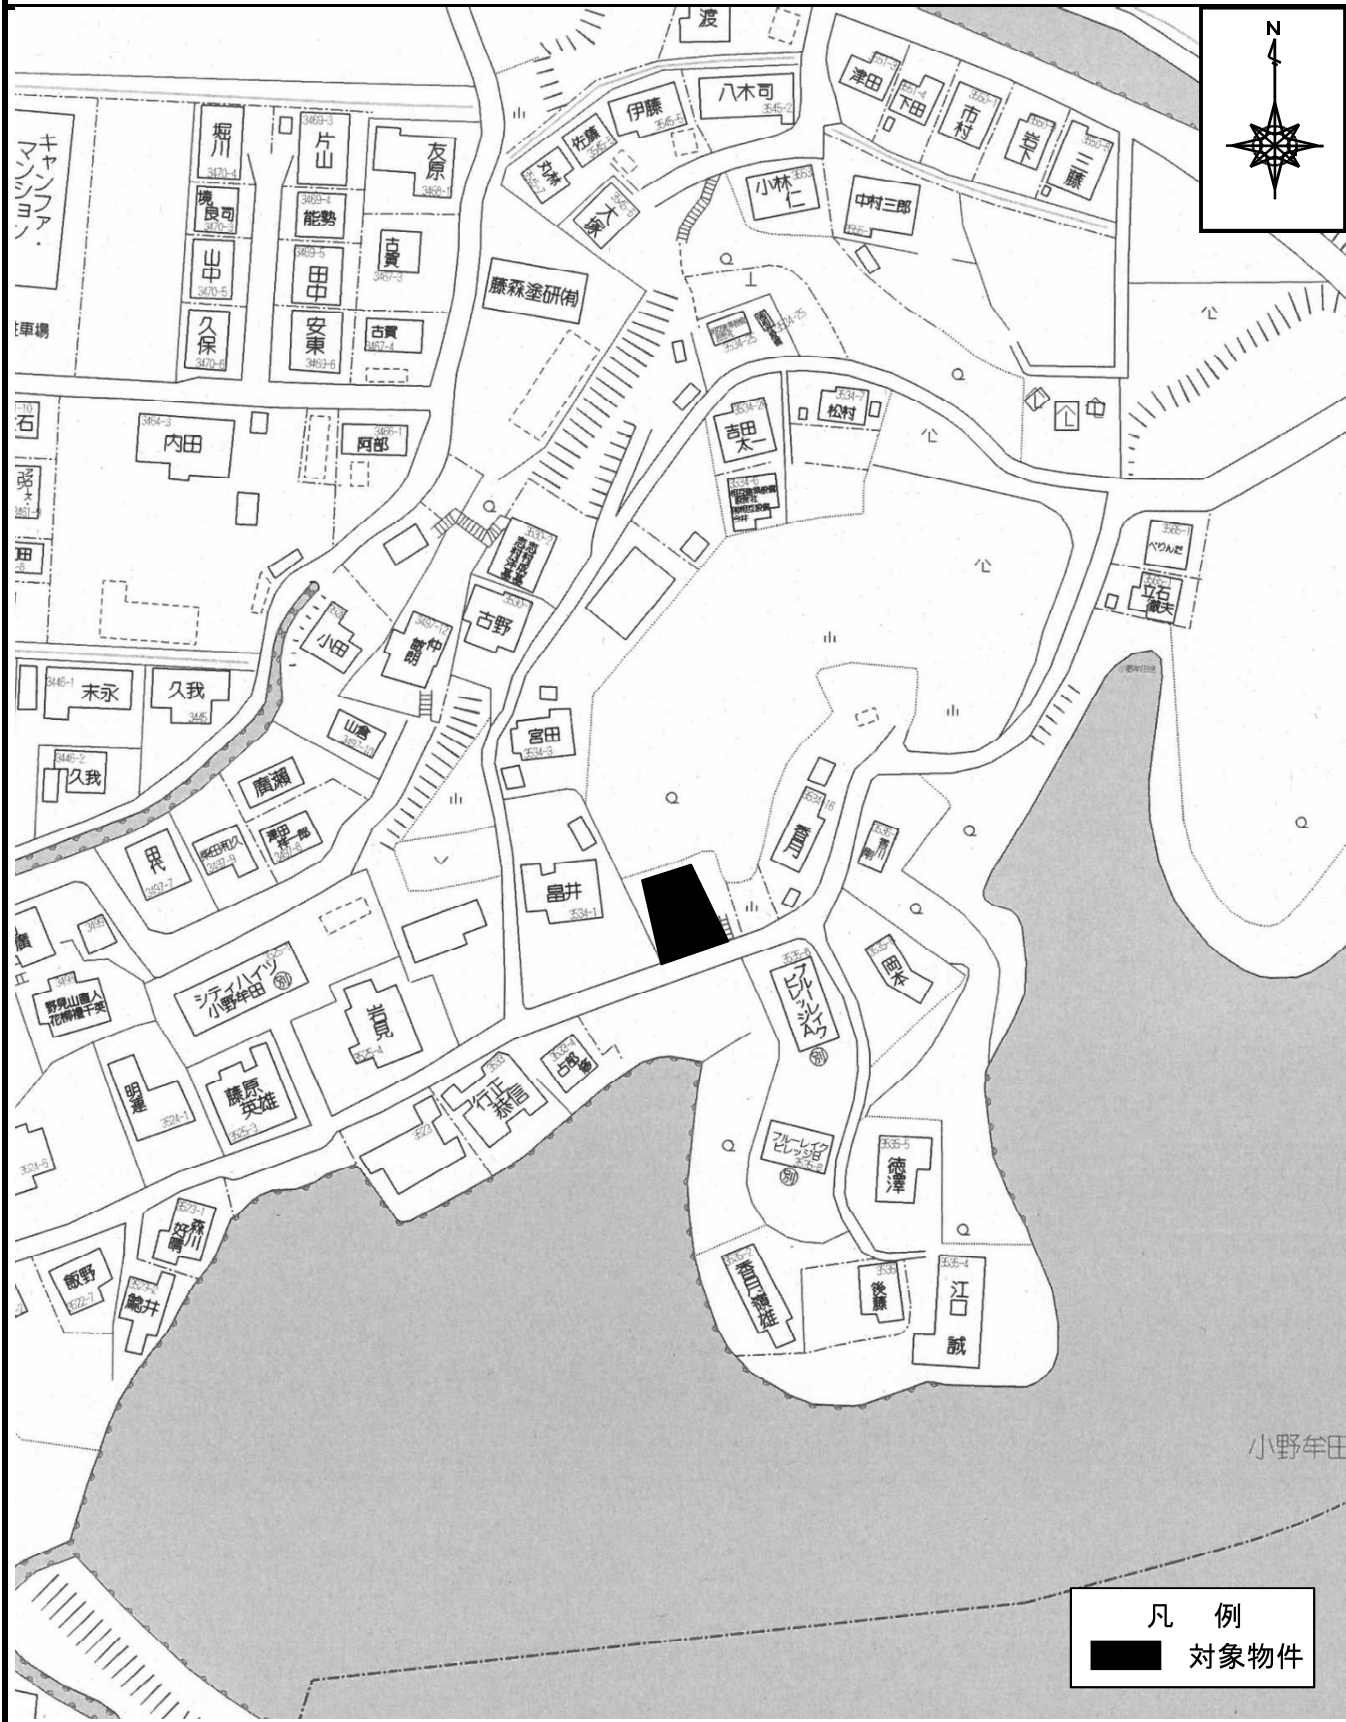

所在地 福岡県直方市大字感田3534番15

周辺図

Copyright© 2019 ZENRIN CO., LTD. Z23JJ第261号

※現在の周辺状況と異なる場合があります。