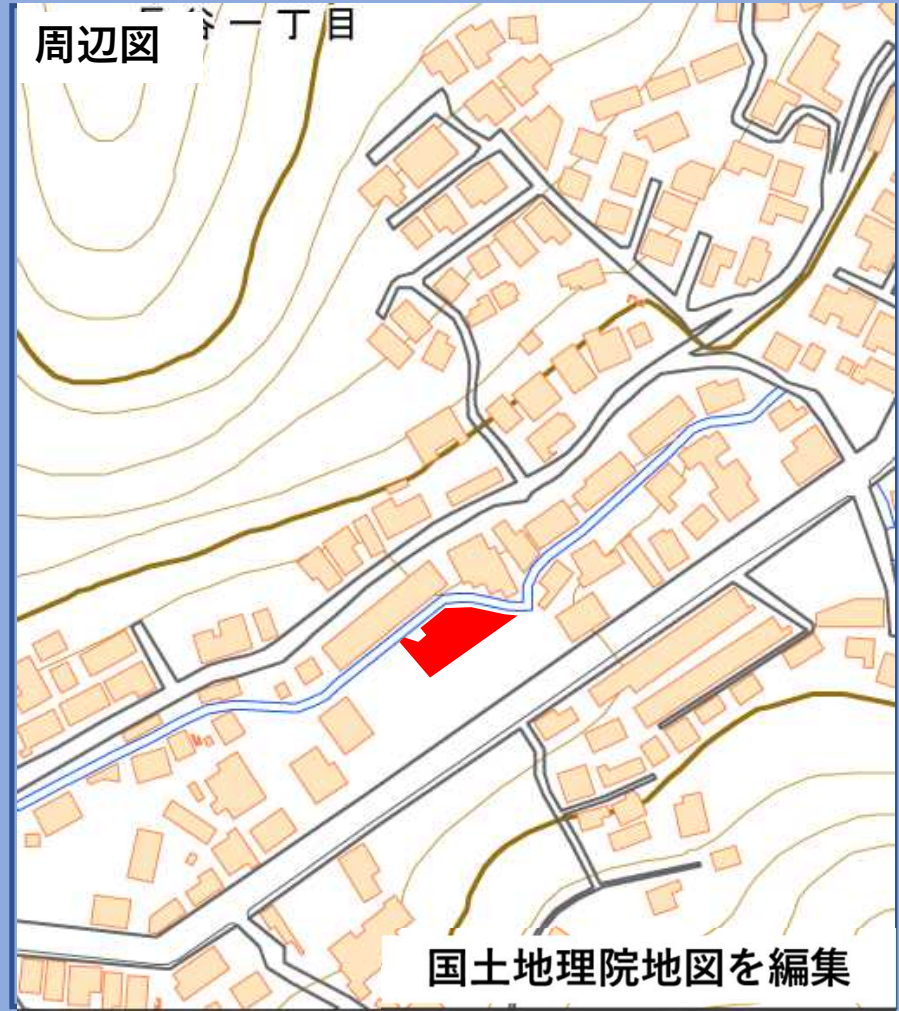

福岡県北九州市門司区長谷1丁目1511番8

問い合わせ先：福岡財務支局小倉出張所 電話093-561-0481