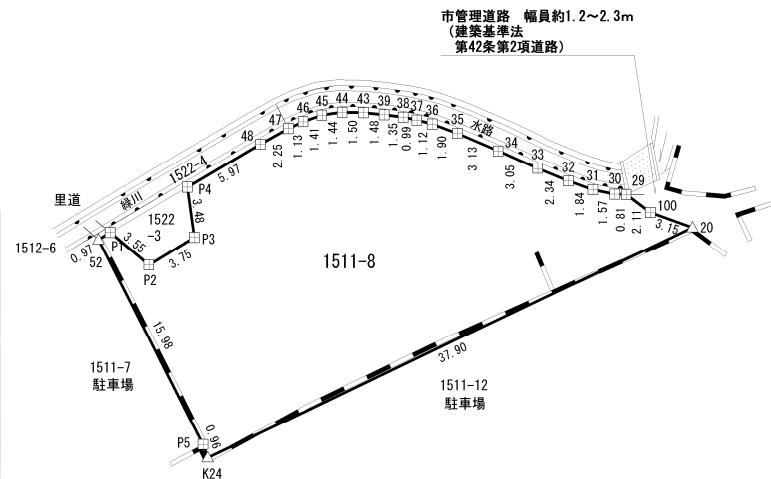

# 福岡県北九州市門司区長谷1丁目1511番8

## 物件情報

住居表示：福岡県北九州市門司区長谷1丁目  
10番街区  
登記地目：宅地  
土地面積：503.95㎡  
用途地域：第一種住居地域  
交通機関：JR鹿児島本線 門司港駅 約1.5km  
西鉄バス 長谷 約0.1km

## 概要図

凡 例 (境界標)	
田	コンクリート杭
○	プラスチック杭
△	金 属 標
⊗	金 属 釘
●	杭 な し

単位：メートル