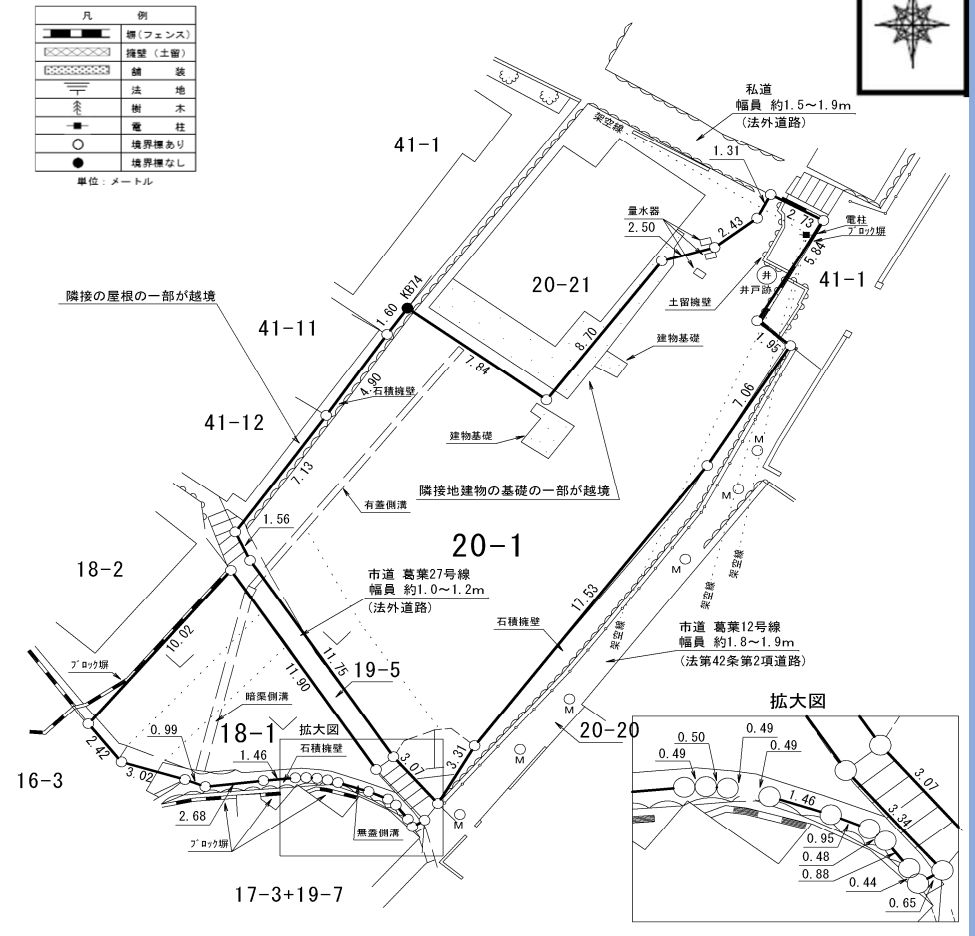

概要図

問い合わせ先：福岡財務支局小倉出張所 電話093-561-0481