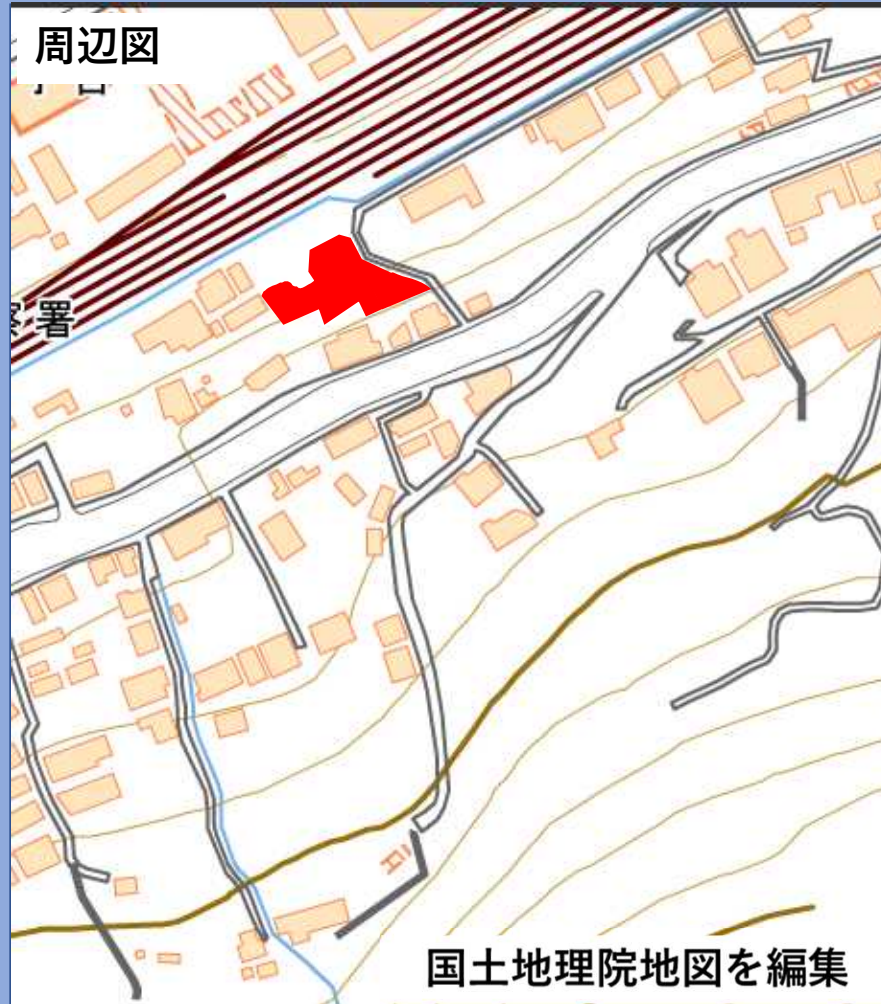

周辺図

問い合わせ先：福岡財務支局小倉出張所 電話093-561-0481