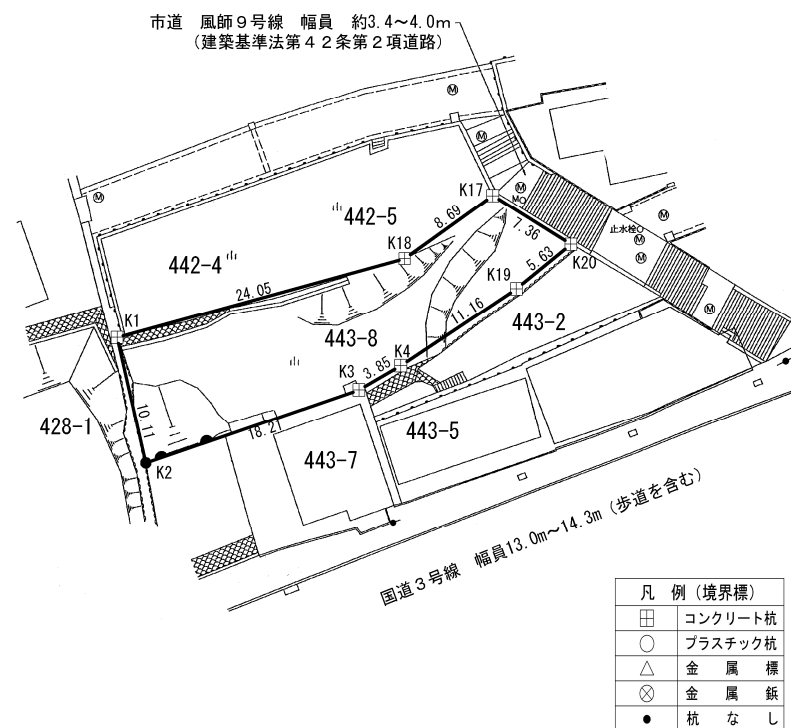

福岡県北九州市門司区風師1丁目443番8

物件情報

住居表示：福岡県北九州市門司区風師1丁目
3番街区

登記地目：宅地

土地面積：302.45㎡

用途地域：準工業地域

交通機関：JR鹿児島本線 門司港駅 約1.5km
西鉄バス 風師一丁目 約0.1km

概要図