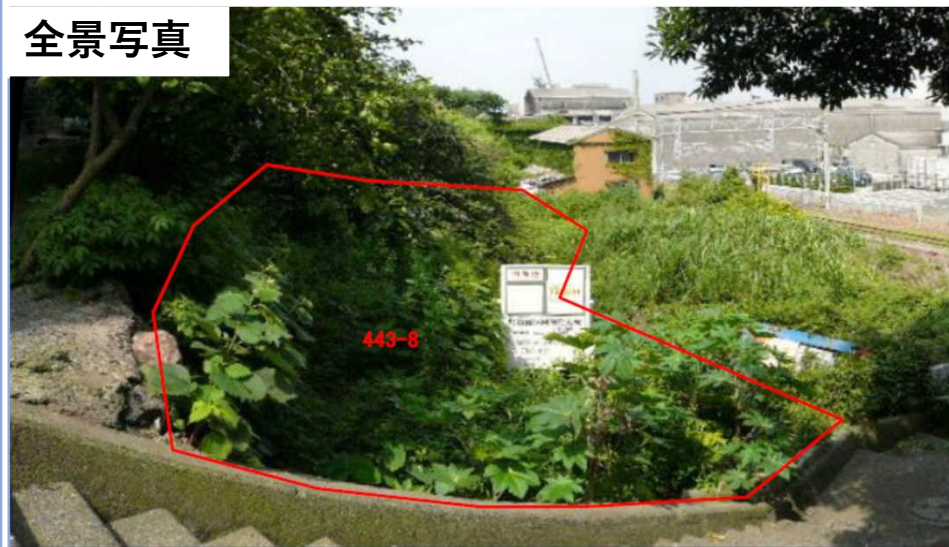

全景写真

問い合わせ先：福岡財務支局小倉出張所 電話093-561-0481