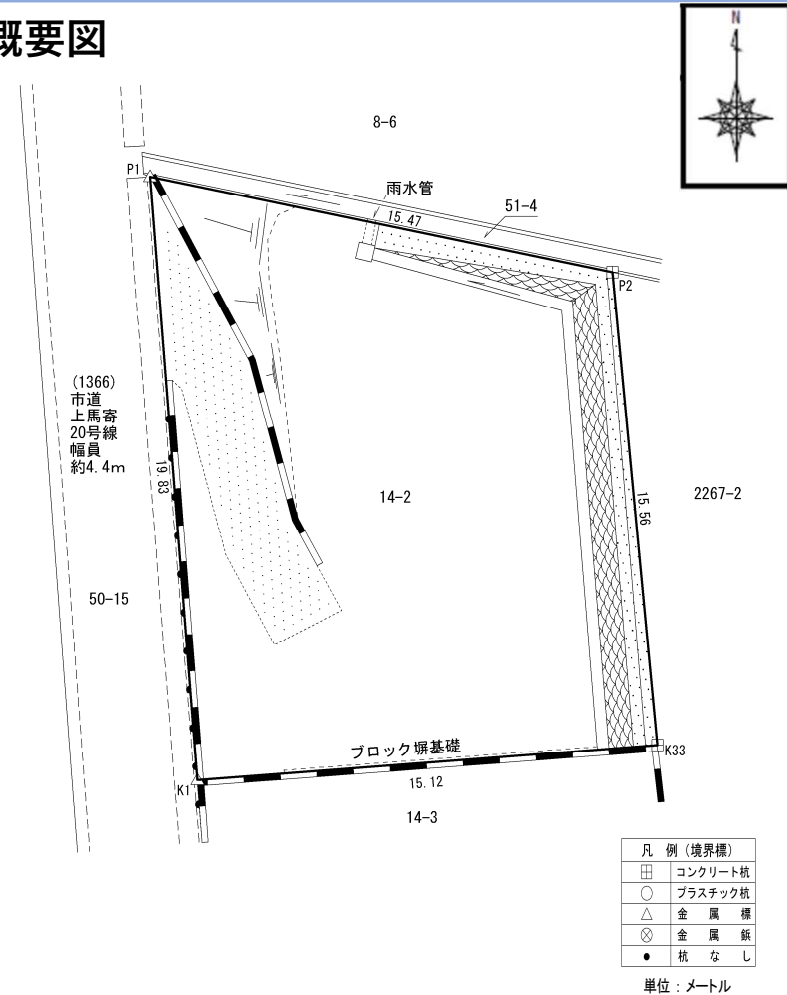

福岡県北九州市門司区上馬寄3丁目14番2

物件情報

住居表示：福岡県北九州市門司区上馬寄3丁目
14番街区
登記地目：雑種地
土地面積：265.10㎡
用途地域：第一種低層住居専用地域
交通機関：JR鹿児島本線 門司駅 約2.6km
西鉄バス 緑ヶ丘中学校下 約0.2km

全景写真

概要図

問い合わせ先：福岡財務支局小倉出張所 電話093-561-0481

福岡県北九州市門司区上馬寄3丁目14番2

問い合わせ先：福岡財務支局小倉出張所 電話093-561-0481