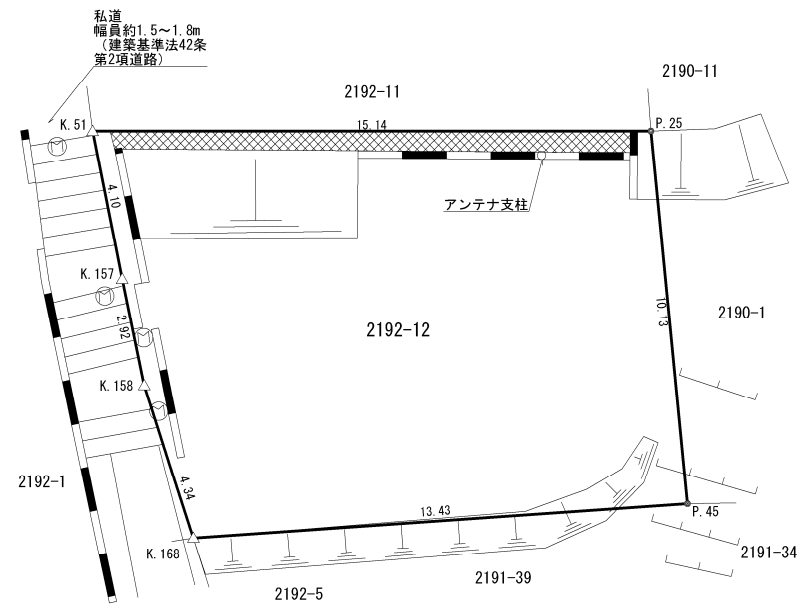

福岡県北九州市門司区花月園2192番12

物件情報

住居表示：福岡県北九州市門司区花月園8番街区
登記地目：宅地
土地面積：153.24㎡
用途地域：第一種中高層住居専用地域
交通機関：JR鹿児島本線 門司港駅 約2.9km
西鉄バス 清見市民センター 約0.3km

概要図

凡例 (境界標)	
田	コンクリート杭
○	プラスチック杭
△	金属標
⊗	金属標
●	杭なし

単位：メートル

全景写真

問い合わせ先：福岡財務支局小倉出張所 電話093-561-0481