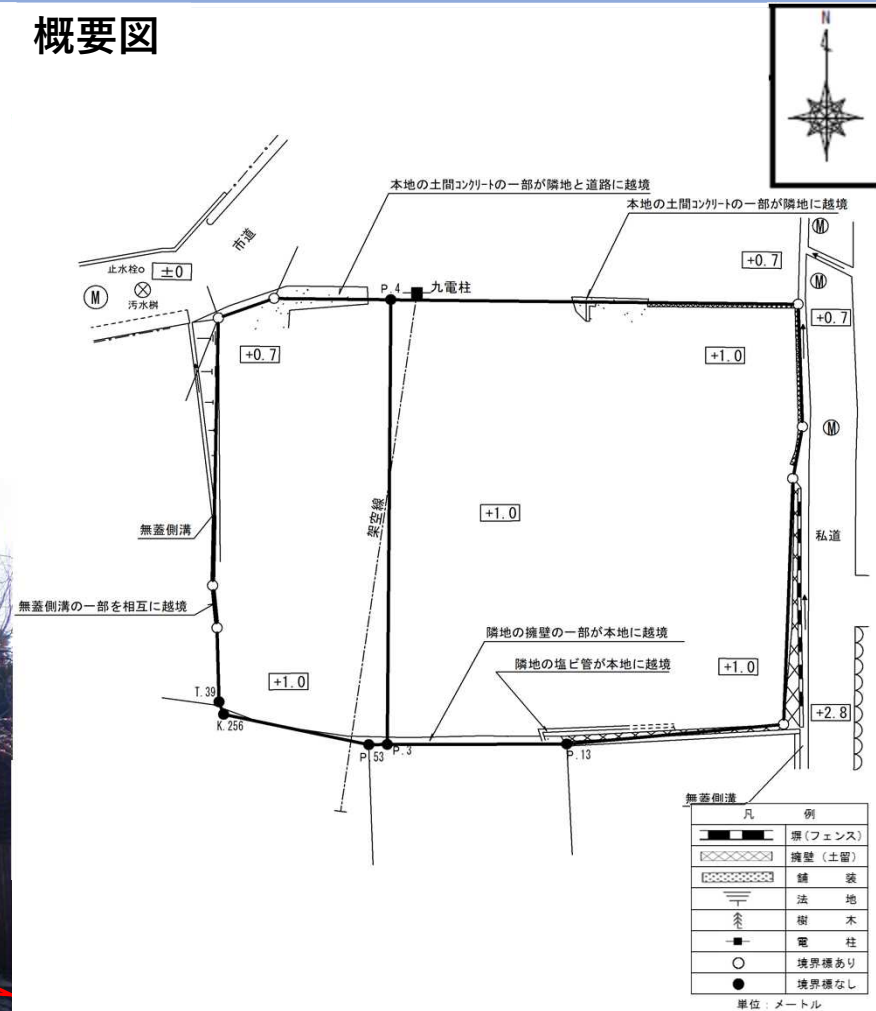

# 福岡県北九州市門司区花月園2192番8外1筆

## 物件情報

住居表示：福岡県北九州市門司区花月園 8 番街区  
登記地目：宅地  
土地面積：211.78㎡  
用途地域：第一種中高層住居専用地域  
交通機関：JR鹿児島本線 門司港駅 約1.9km  
西鉄バス 清見市民センター 約0.3km

## 概要図