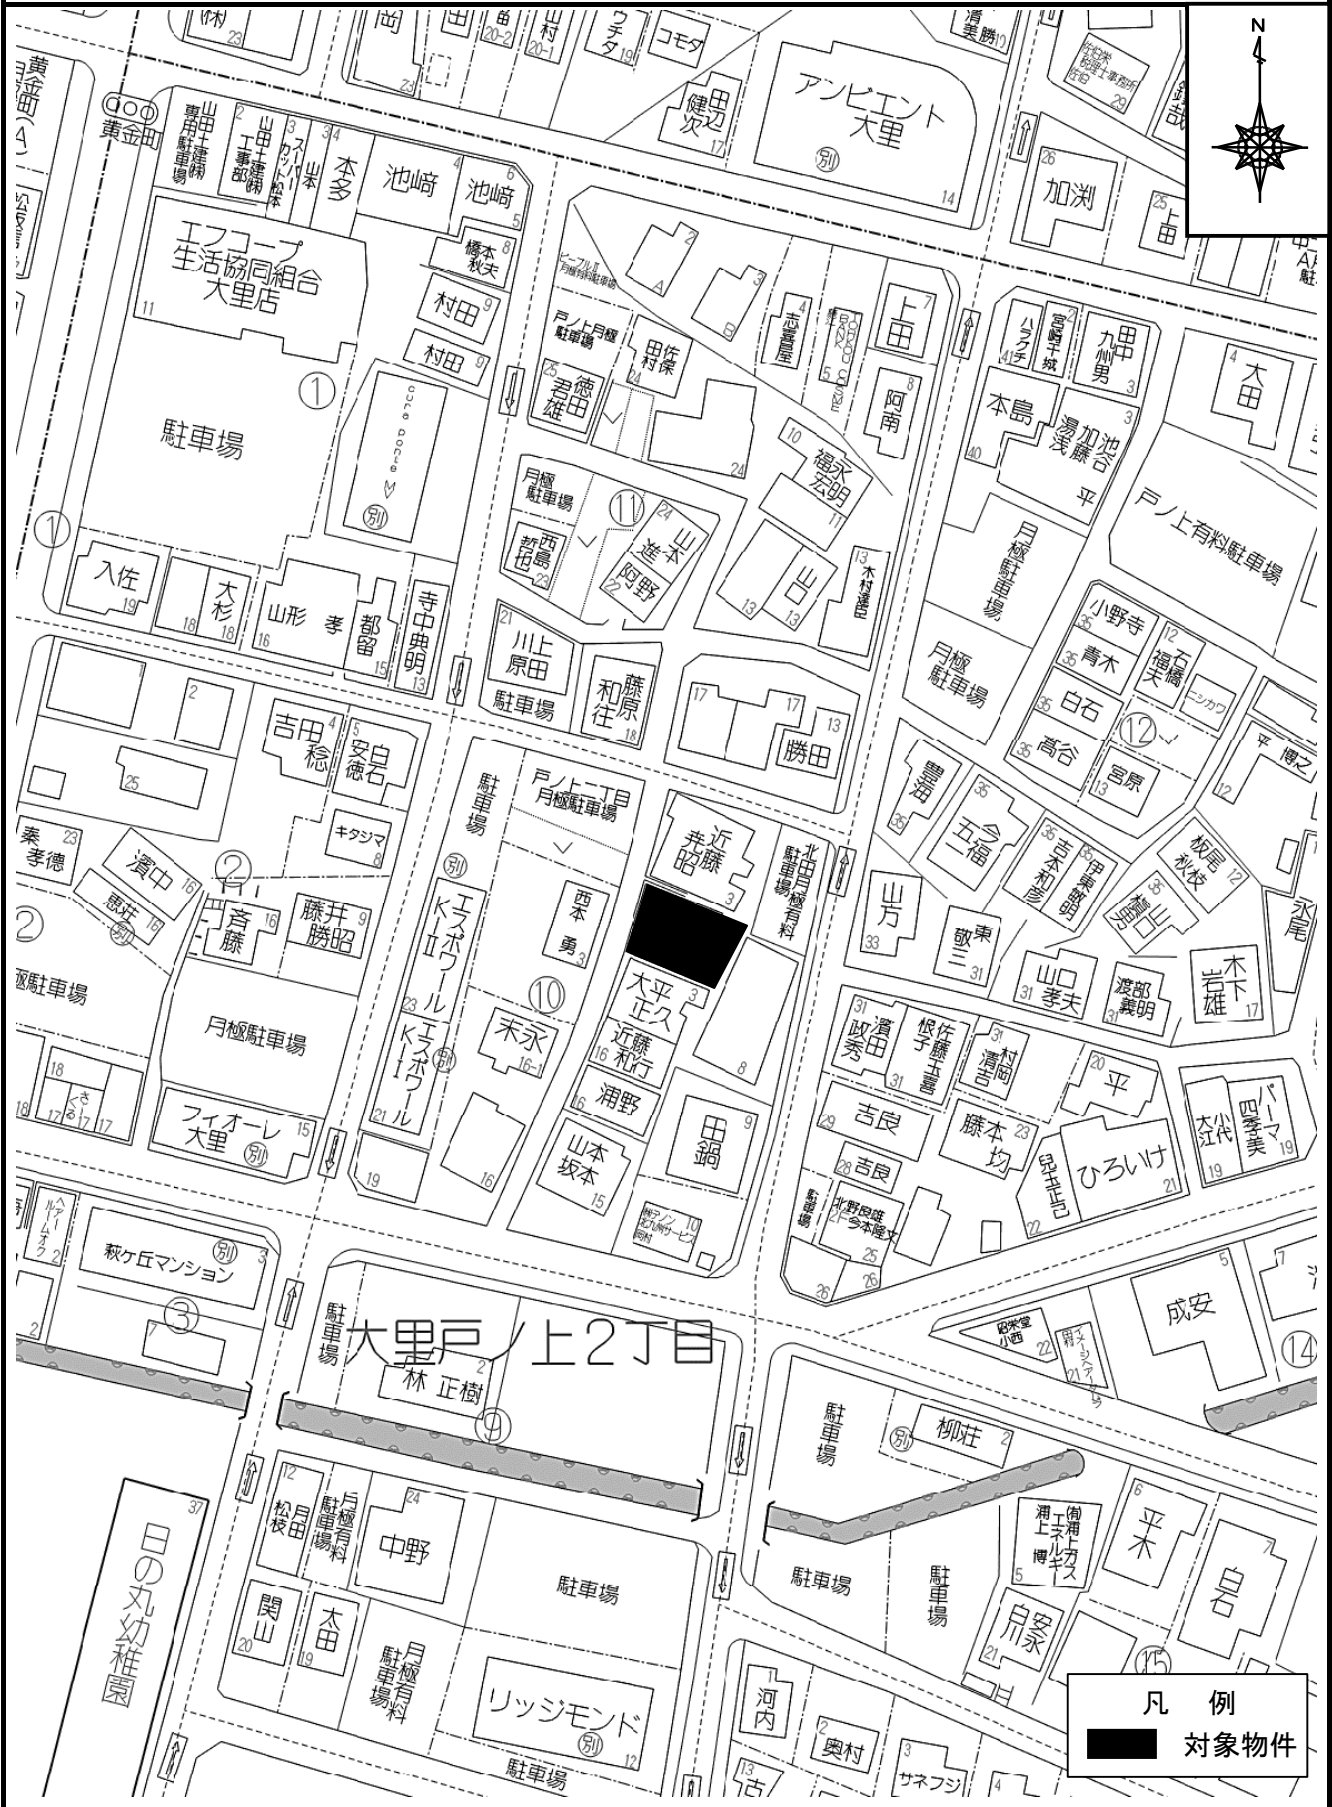

所在地 福岡県北九州市門司区大里戸ノ上2丁目10番3

周辺図

凡例
■ 対象物件

Copyright© 2020 ZENRIN CO., LTD. (Z24JJ第329号)

※現在の周辺状況と異なる場合があります。