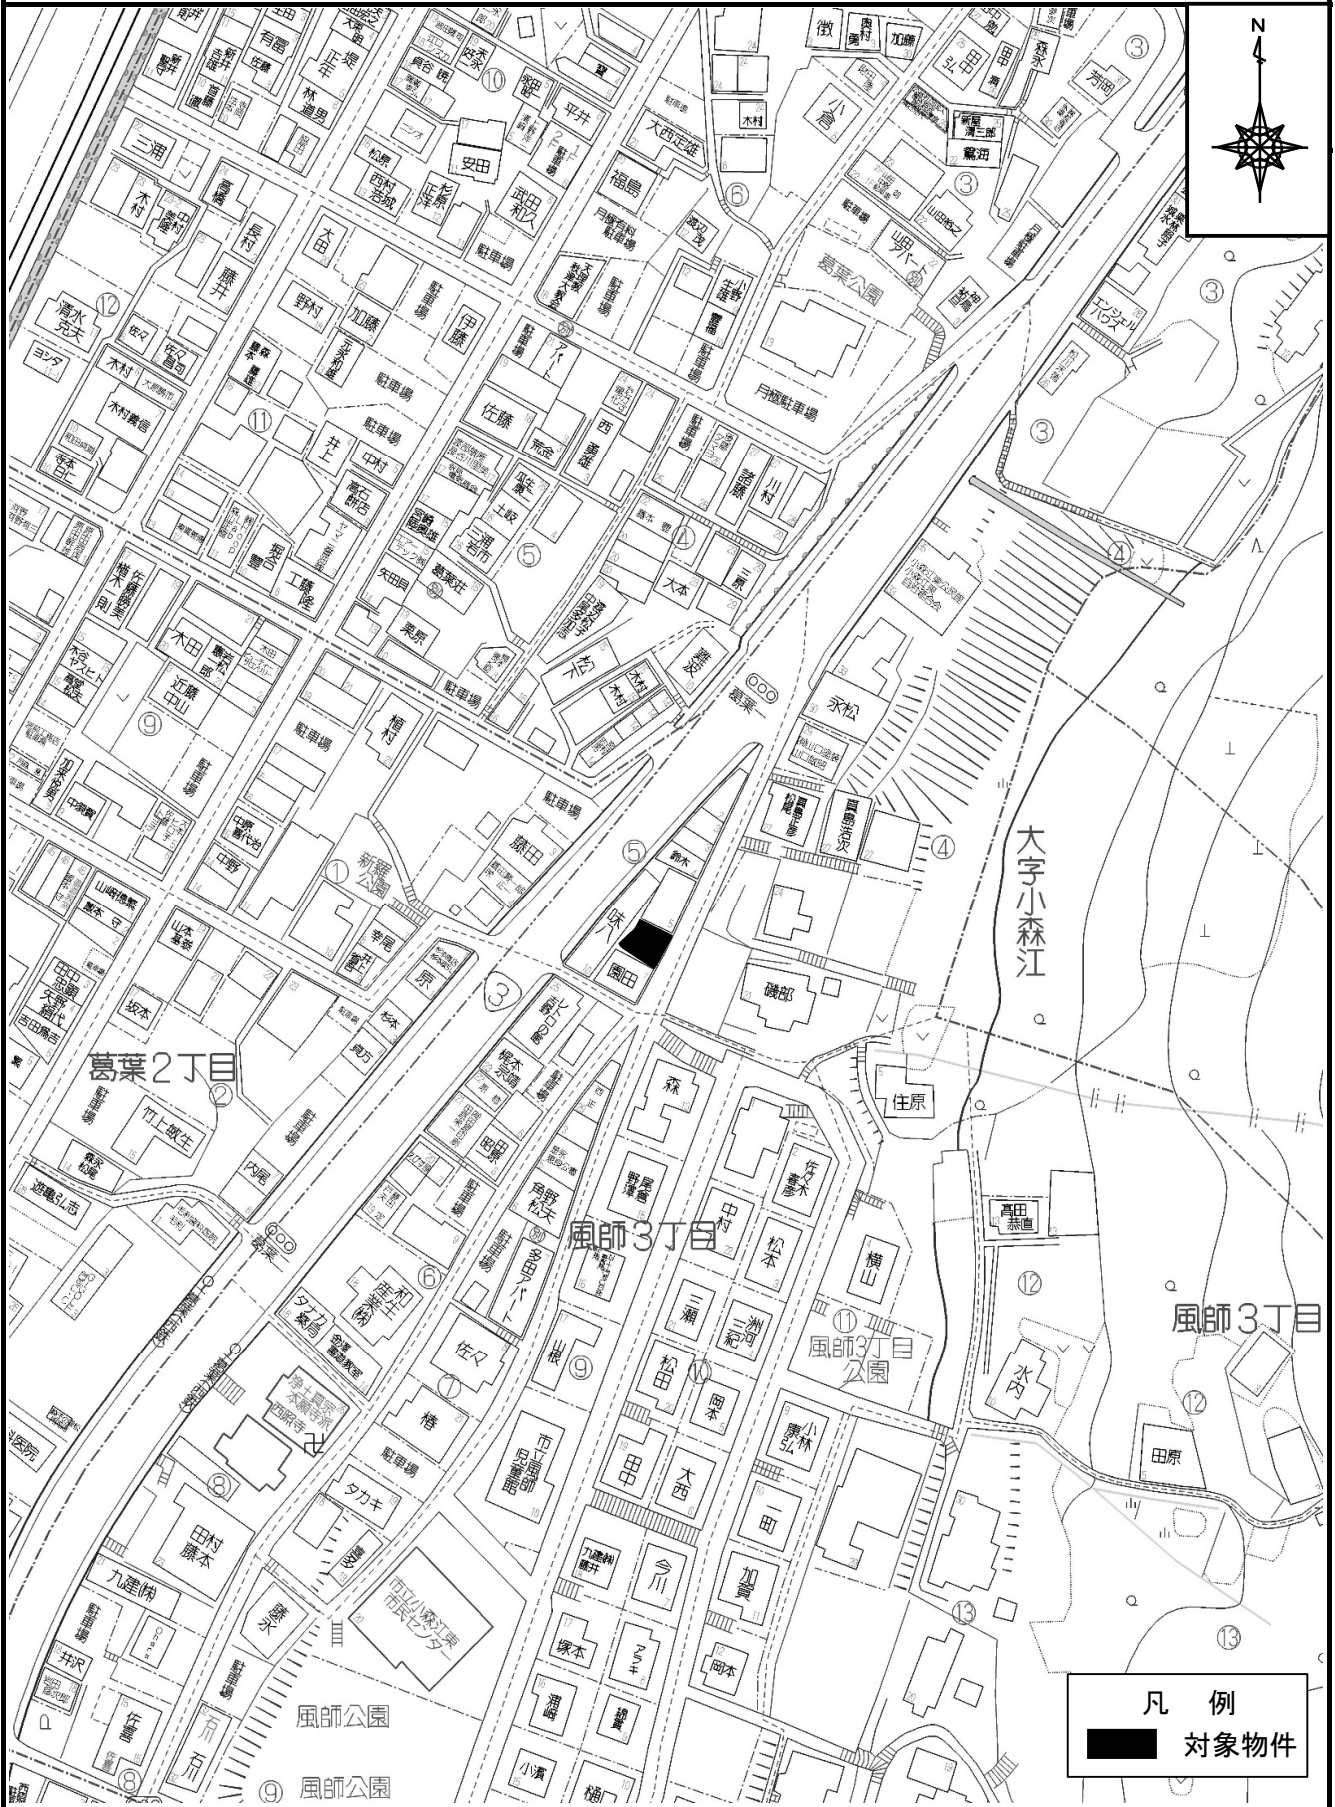

所在地 福岡県北九州市門司区風師3丁目11番5

周辺図

凡例
■ 対象物件

Copyright© 2024 ZENRIN CO., LTD. (Z24JJ第329号)

※現在の周辺状況と異なる場合があります。