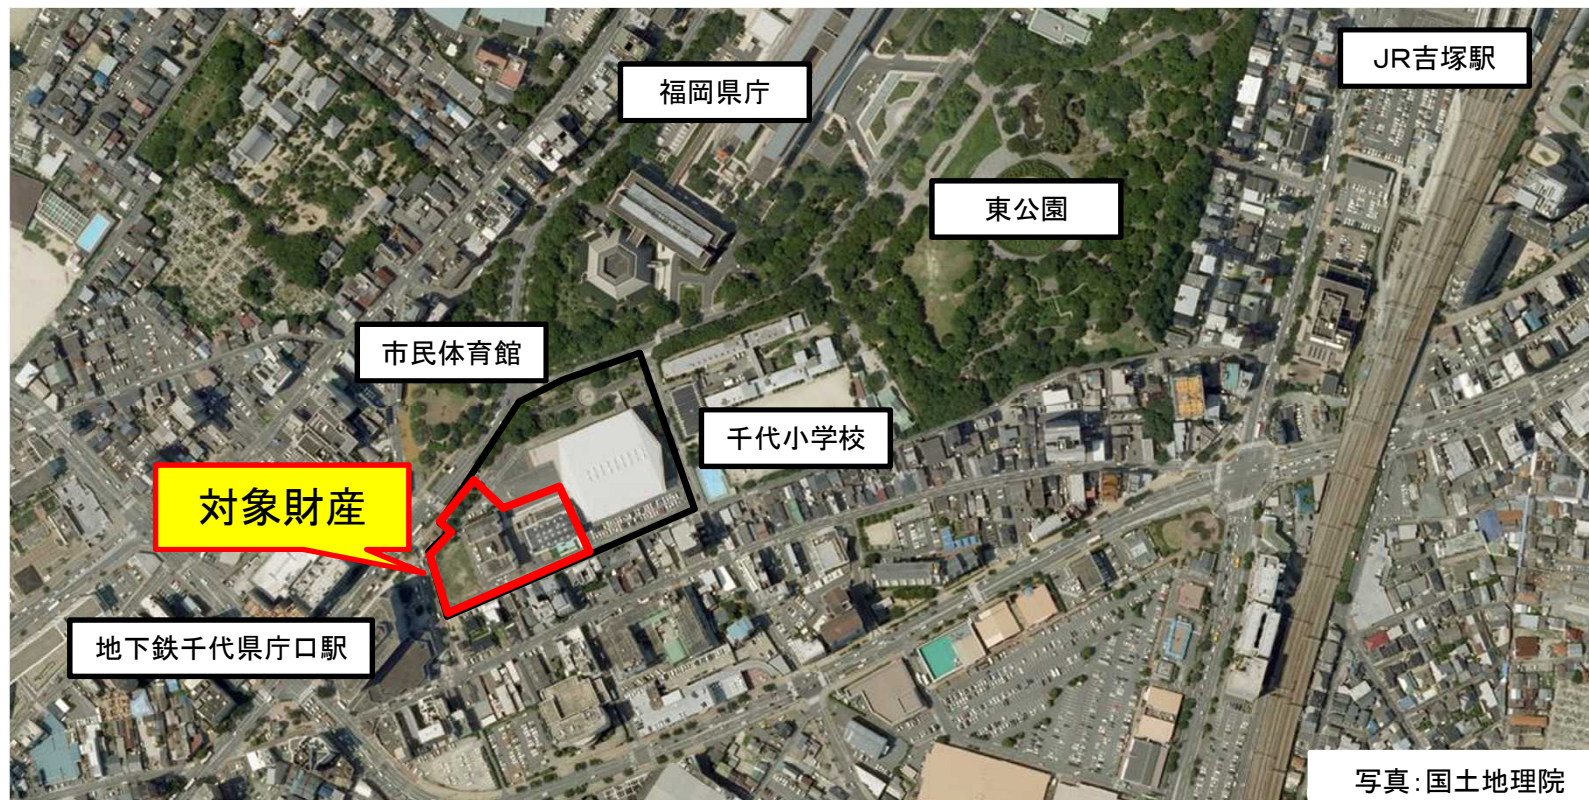

留保財産の概要

物件の概要

所在地: 福岡県福岡市博多区東公園107番12のうち

面積: 6,420.84㎡

用途地域: 第1種住居地域

建蔽率・容積率: 60%・200%

最寄りの交通機関等: 間近に福岡市営地下鉄千代県庁口駅