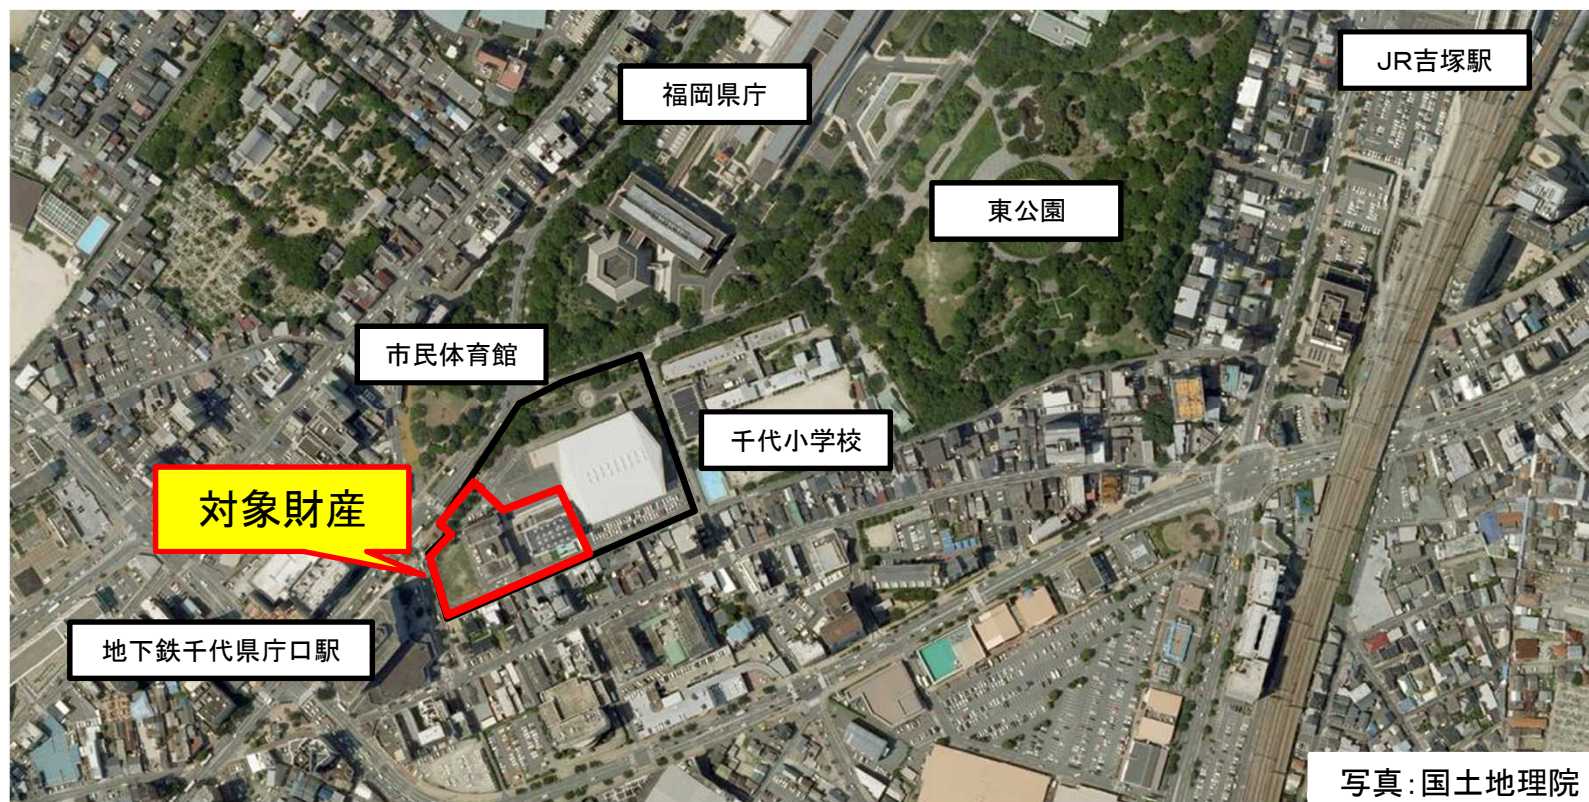

### 物件の概要

所在地: 福岡県福岡市博多区東公園107番12のうち

面積: 約6,420㎡

用途地域: 第1種住居地域

建蔽率・容積率: 60%・200%

最寄りの交通機関等: 間近に福岡市営地下鉄千代県庁口駅