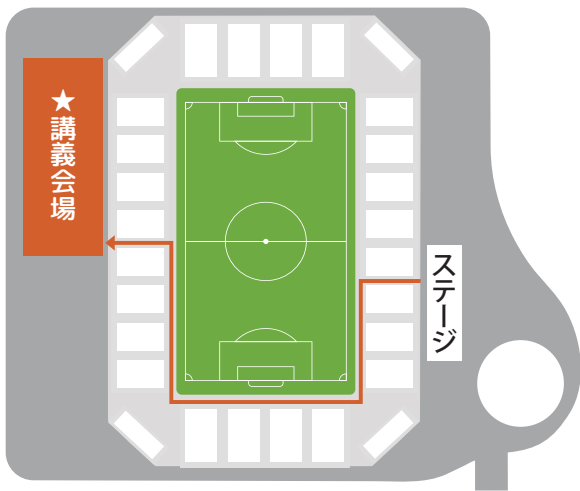

### 講義会場①

### 講義会場②

11:20-12:20

学校における  
金融経済教育

11:30-12:15

うんこお金ドリル  
生活編

13:45-14:30

うんこお金ドリル  
経済編

14:20-15:20

## 講義プログラムにご参加の方へ

- 講義会場はステージ&ブースエリアから見て、ピッチを挟んで反対側の会議室です。
- 移動の際はステージ脇の階段からピッチに降りて、コート脇の人工芝エリアをお通り下さい。
- コート内の天然芝エリアは立ち入り禁止です。
- 講義プログラムは事前予約(抽選)制です。講義会場前受付にて、当選メールを確認いたします。

主催

**金融庁**  
Financial Services Agency