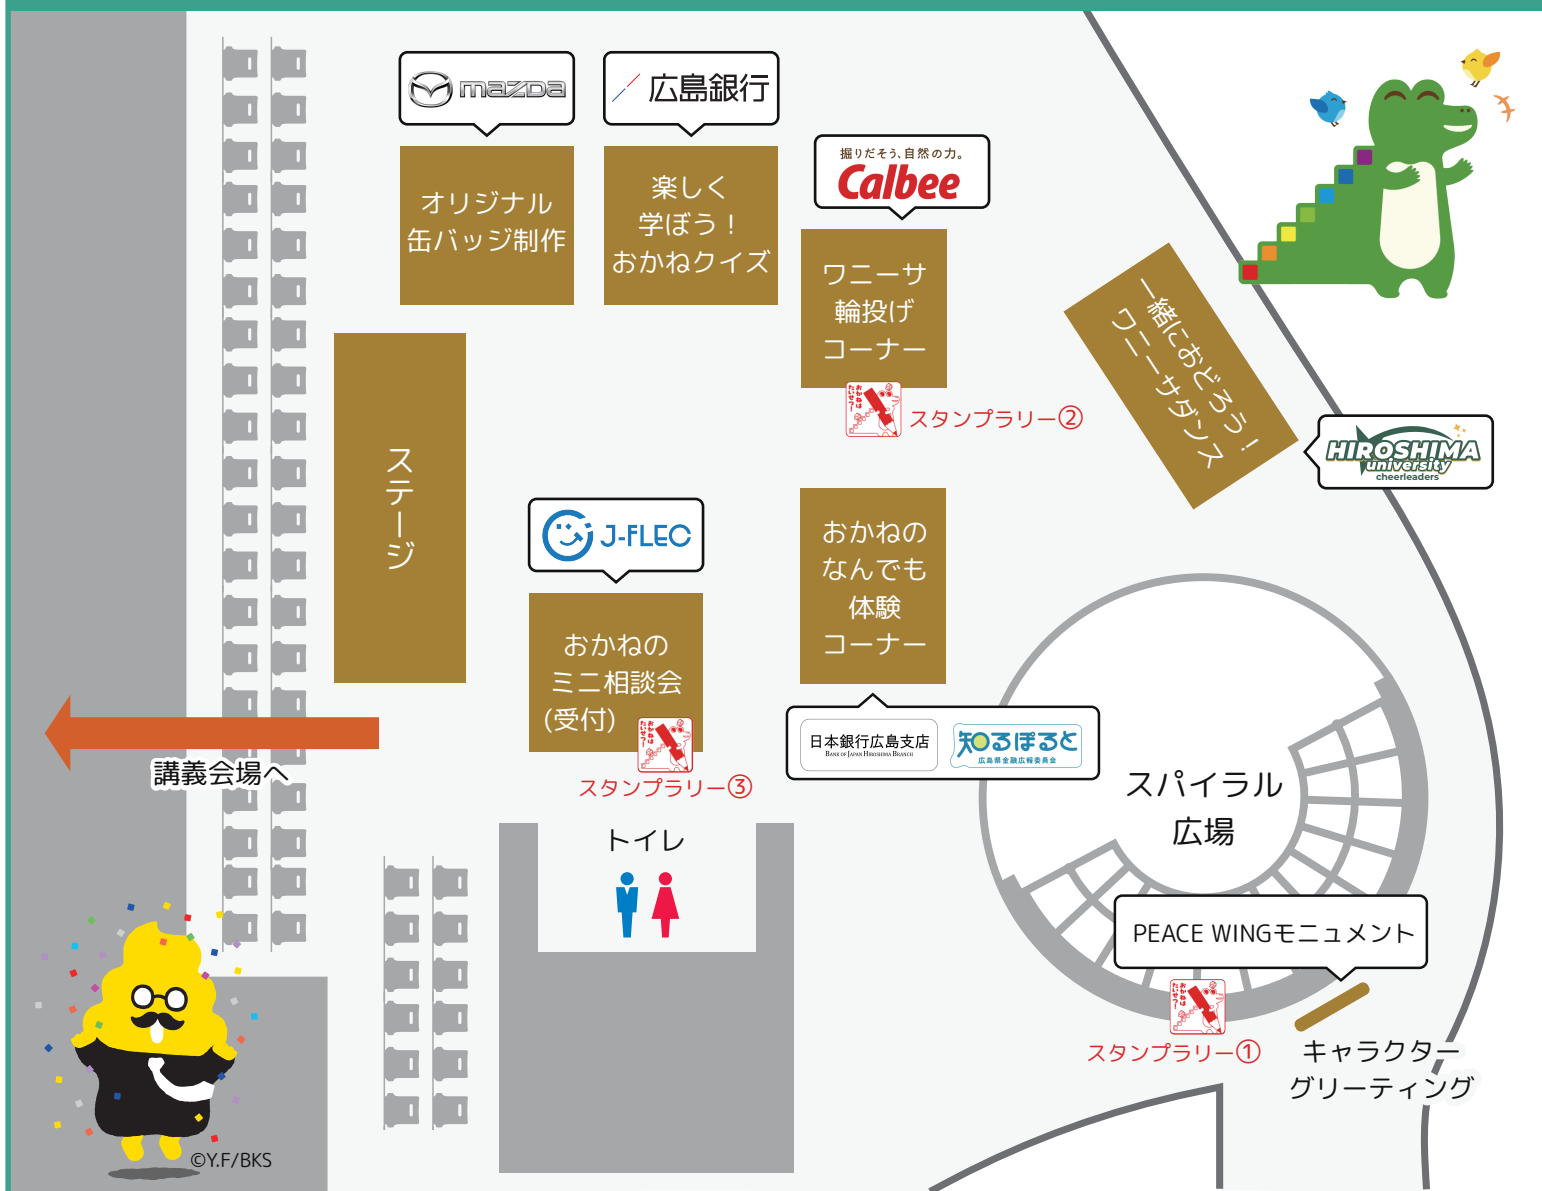

## 講義プログラムにご参加の方へ

- 講義会場はステージ&ブースエリアから見て、ピッチを挟んで反対側の会議室です。
- 移動の際はステージ脇の階段からピッチに降りて、コート脇の人工芝エリアをお通り下さい。
- コート内の天然芝エリアは立ち入り禁止です。
- 講義プログラムは事前予約(抽選)制です。講義会場前受付にて、当選メールを確認いたします。

主催

**金融庁**  
Financial Services Agency

# 会場MAP